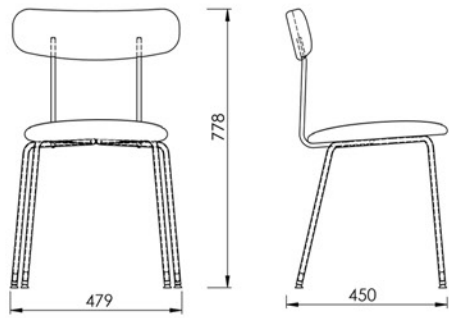

Tuttu吧椅, 黑色金属框架, 实心白蜡木靠背, 软包坐面, 可堆叠。

Tuttu stool (Black wheeled frame, solid ash back, upholstered seat, stackable)

Tuttu chair

金属框架

黑色

靠背

白蜡木

黑色