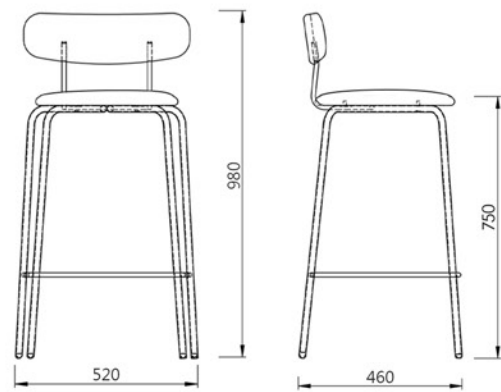

Tuttu stool