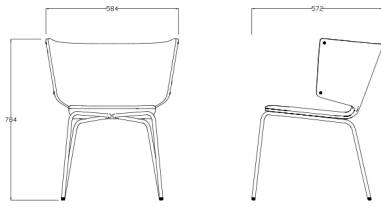

Theatron-SW 面料 | 实木多层板

产品规格

尺寸

材料

颜色

面饰

Theatron

椅板：
定型实木多层混水油漆
饰面黑色，白色/科技木
皮饰面橡木

板边：
同色油漆边黑色，白色
或原木色

椅架：
静电喷塑钢管黑色，白
色或电镀钢管

座包：
高回弹海绵

框架

黑色：

白色：

电镀钢管：

椅板